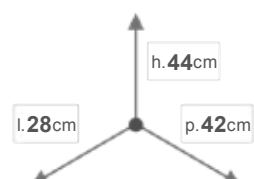

PTA 3040A

Estrazione frontale > CITY

DIMENSIONI

DESCRIZIONE

CITY Pattumiera Estraibile in Plastica (fissaggio sul fondo) per Basi con anta battente. Con un Filtro Antiodori e Guida ad estrazione totale in Metallo

ALTRE DIMENSIONI

COLORI

Grigio

CAPACITÀ DEI SECCHI IN LITRI

12

8

CARATTERISTICHE

 PESO NETTO
4,5

 DIMENSIONI SCATOLA
29x43x46

 PESO LORDO
5

PEZZI CONFEZIONE
1

PEZZI PIANO
6

QUANTITÀ PIANI
5

IMBALLO

 PEZZI PALLET
30

 DIMENSIONI PALLET
80x120x240

 PESO LORDO PALLET
160

PEZZI IMBALLO
1